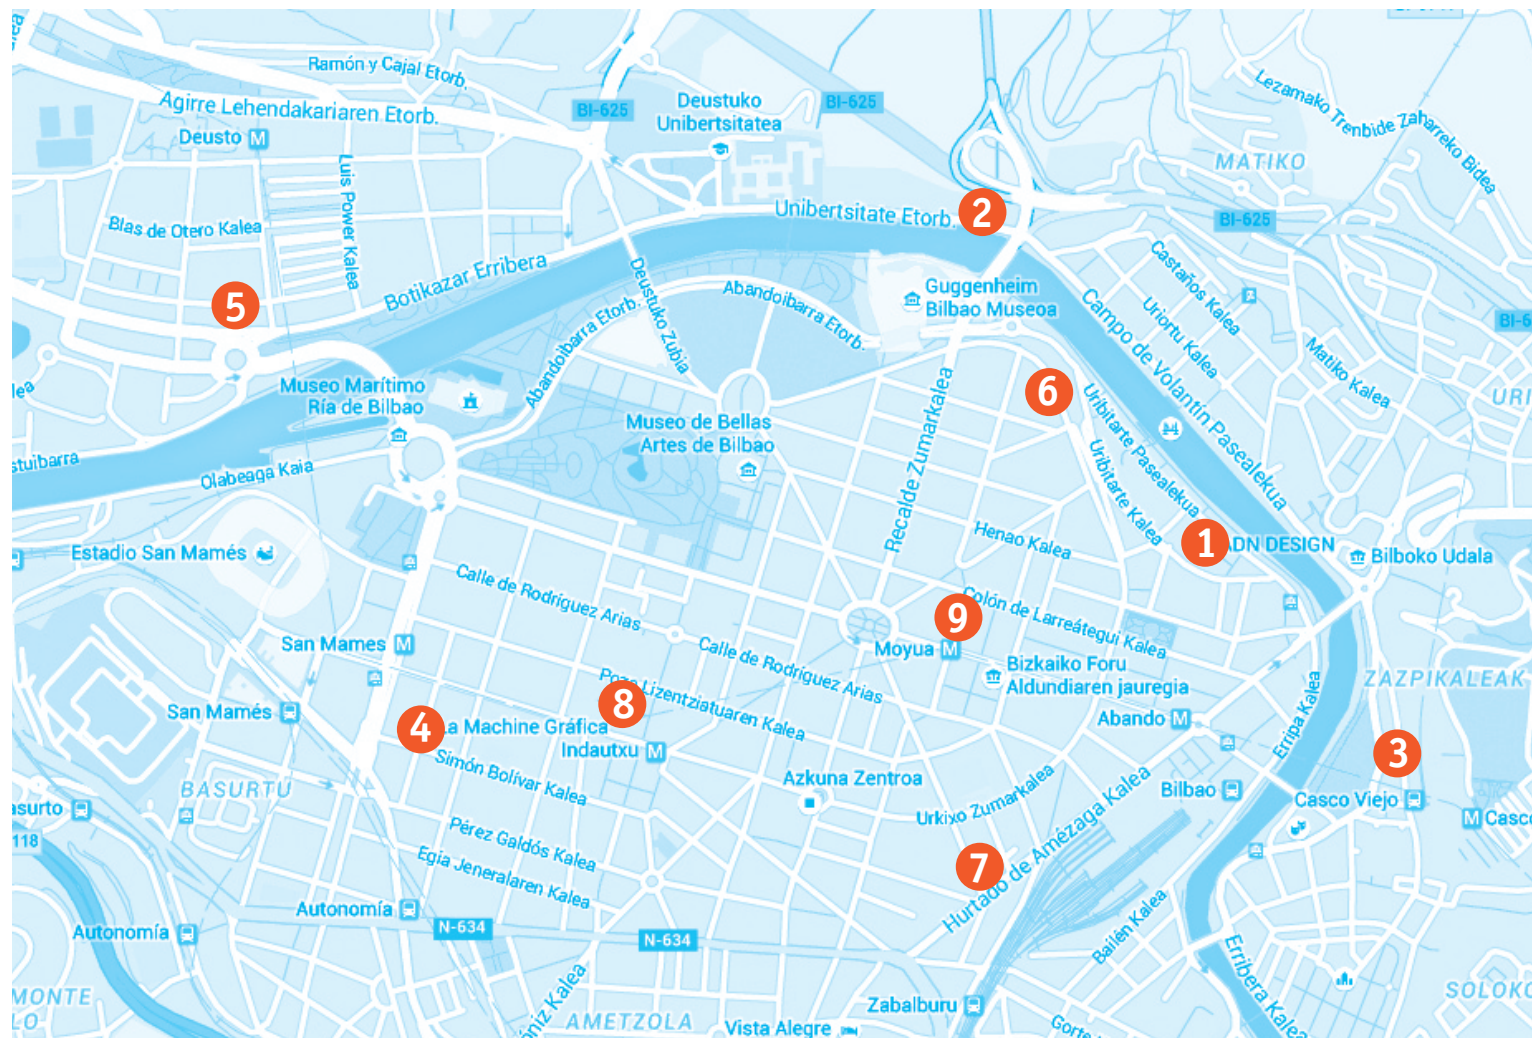

EIDE DESIGN DAY

PUERTAS ABIERTAS

- 1 ADN DESIGN**
Nervi3n 3, 4º Dcha.
09.00-14.00
16.00-19.00
- 2 AERREDESIGN**
Avda Universidades, 2 bajo
10.00-15.00
16.30-20.30
- 3 KĒNSLA**
Viuda de Epalza, 2 bajo
11.30-14.00
16.00-20.00
- 4 LA MACHINE**
José María Escuzza, 18-5º Izda
10.00-14.00
- 5 MENE**
Iruña, 1 bis 4ºDpto.3
9.30-15.00
- 6 MUKA DESIGN LAB**
Alameda Mazarredo,31-4ºA
11.00-14.00
16.30-19.00
- 7 OUI DESIGN**
Lutxana 4, 1º Dcha. Dpto.3
9.30-18.00
- 8 TXB (Narata)**
Indautxu, 4
11.00-13.00
- 9 ZORRAQUINO**
Marqu3s del Puerto, 6-1º
10.00-14.00
15.30-17.00